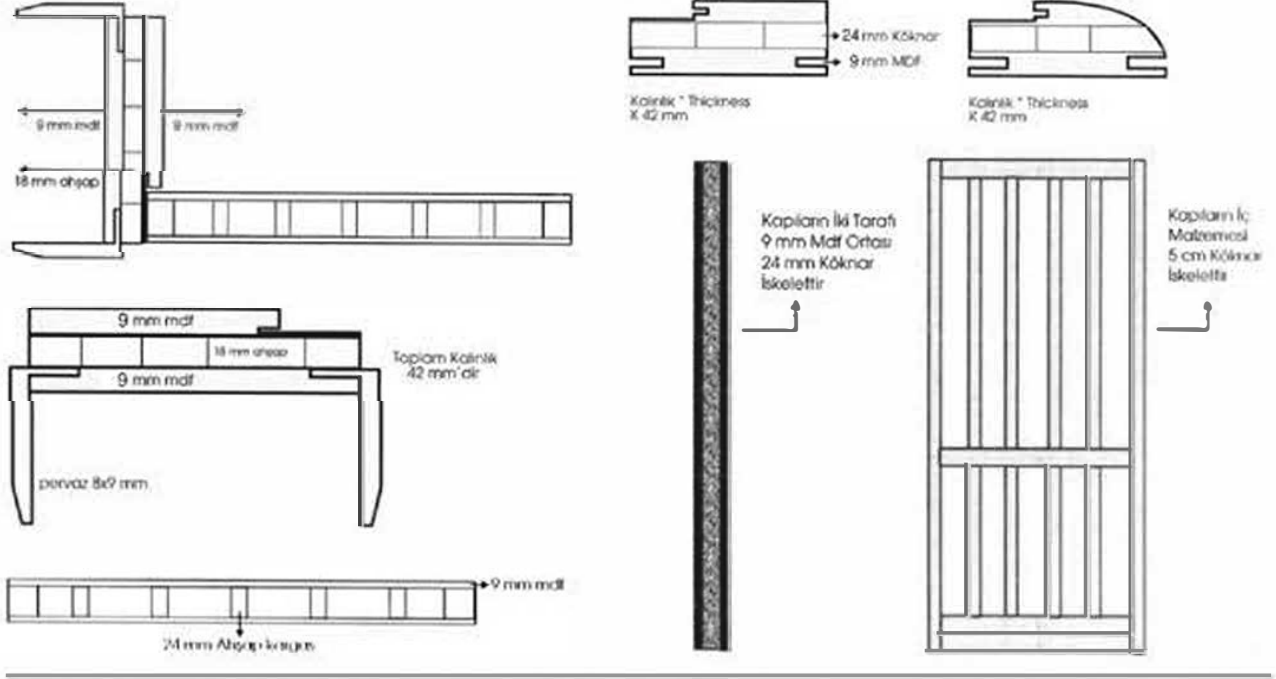

### Kasa Genişlikleri

Width of Boxes

En	Minimum	Maximum
120 mm	110 mm	140 mm
160 mm	150 mm	180 mm
200 mm	190 mm	220 mm